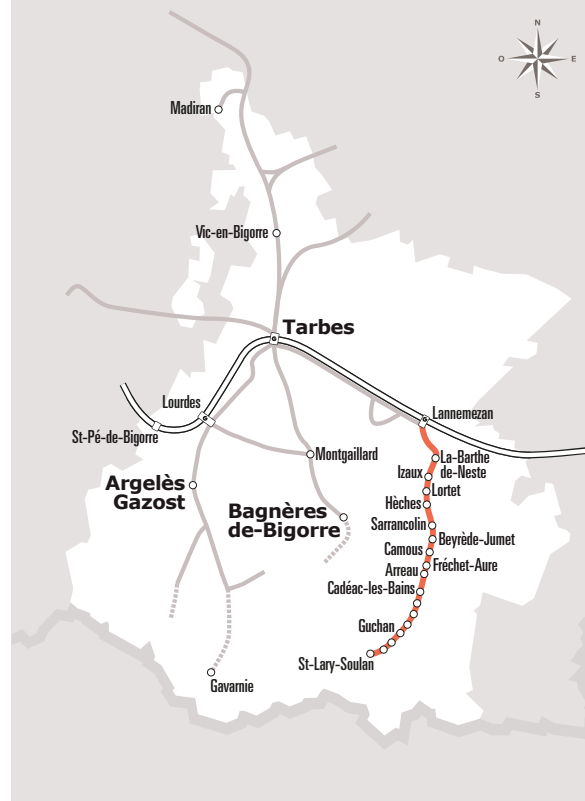

Les horaires sont donnés à titre indicatif. Se présenter à l'arrêt 5 minutes avant l'horaire du car.

Sources : Région Occitanie, DPOM - Fabagogo
Date : Septembre 2021

963 LANNEMEZAN > SAINT LARY

Horaires Car liO